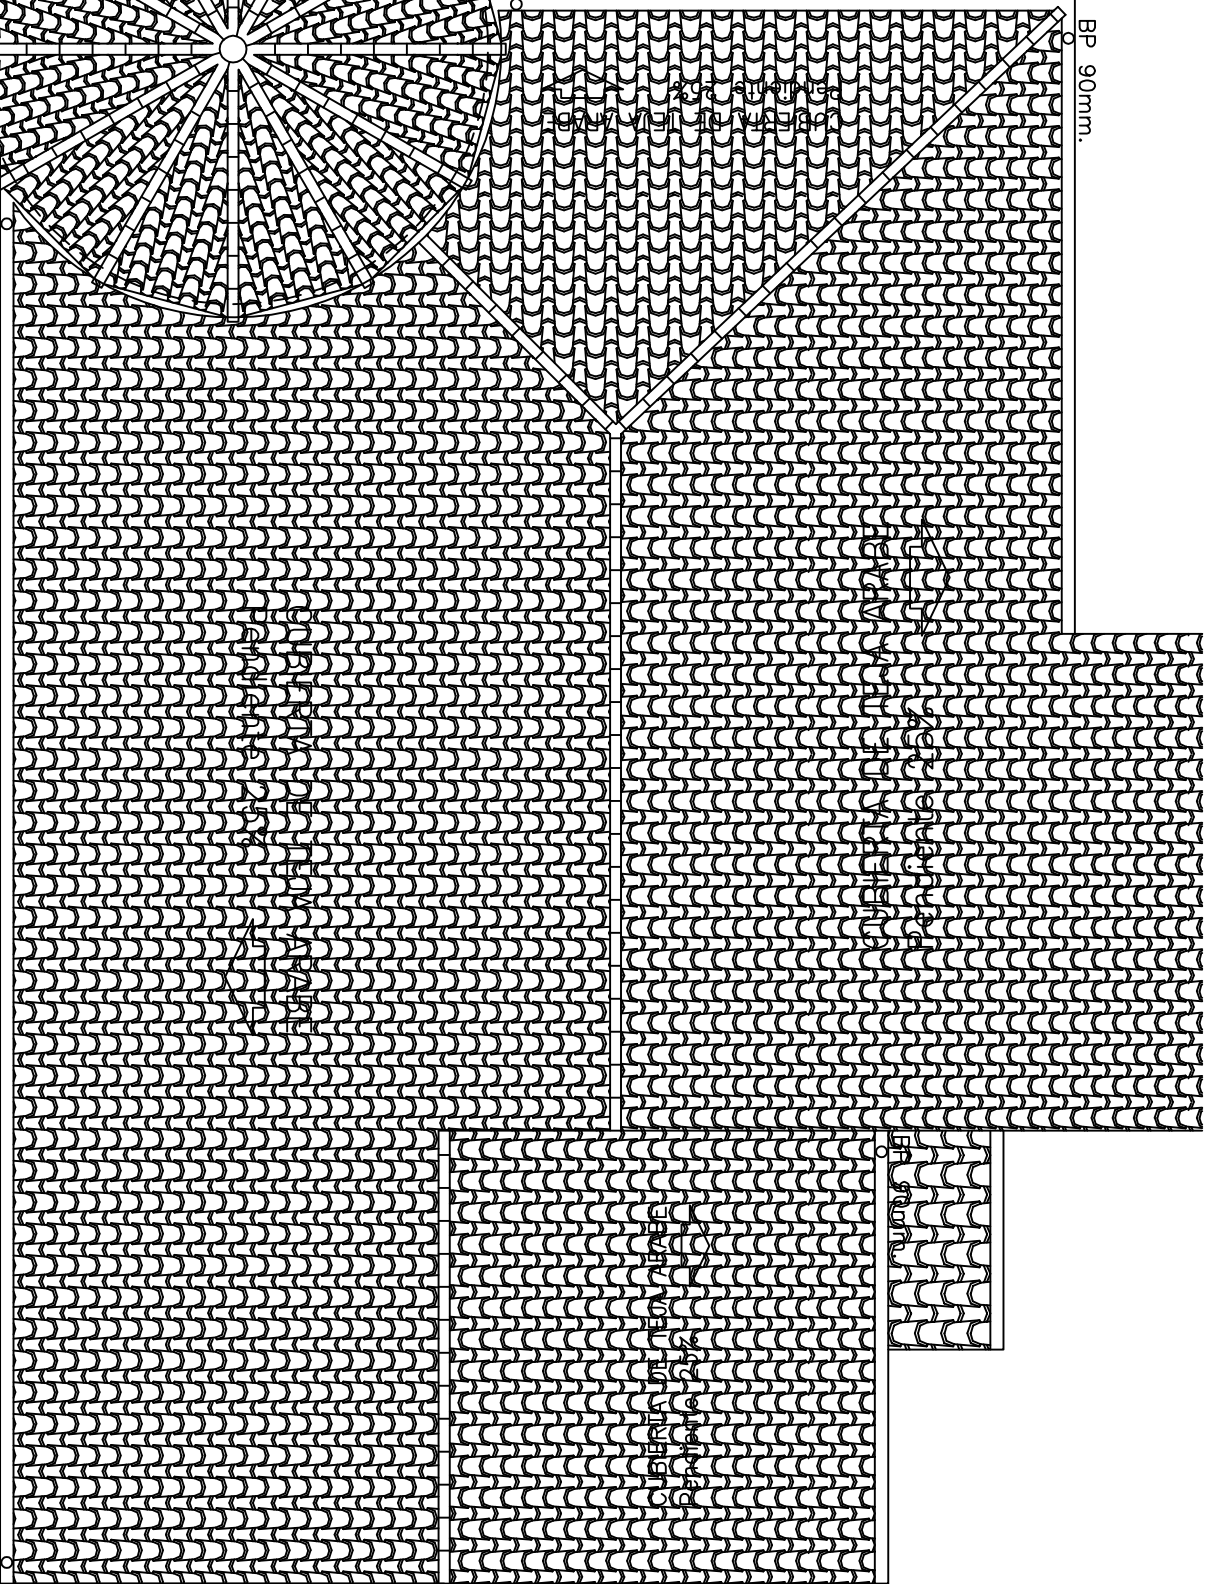

PLANTA DE CUBIERTAS

BP 90mm.

BP 90mm.

BP 90mm.

BP 90mm.